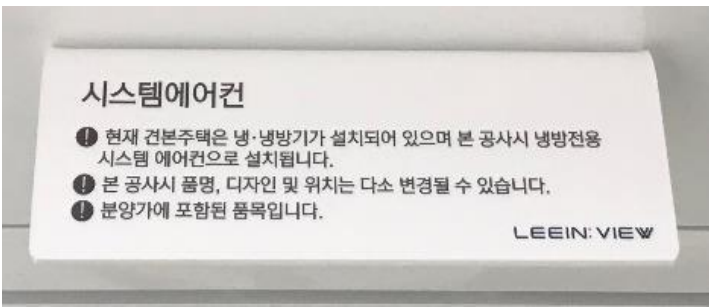

김해 대청천 경동리인뷰 분양승인 사진첩 84㎡A

	NO.	137
	위치	침실2
	품목	시스템에어컨
	제품명	-
	마감	-
	SIZE	-
	비고	-

	NO.	138
	위치	침실2
	품목	바닥
	제품명	클라우드
	마감	강마루
	SIZE	W115 X L800 X 7.5T
	비고	-