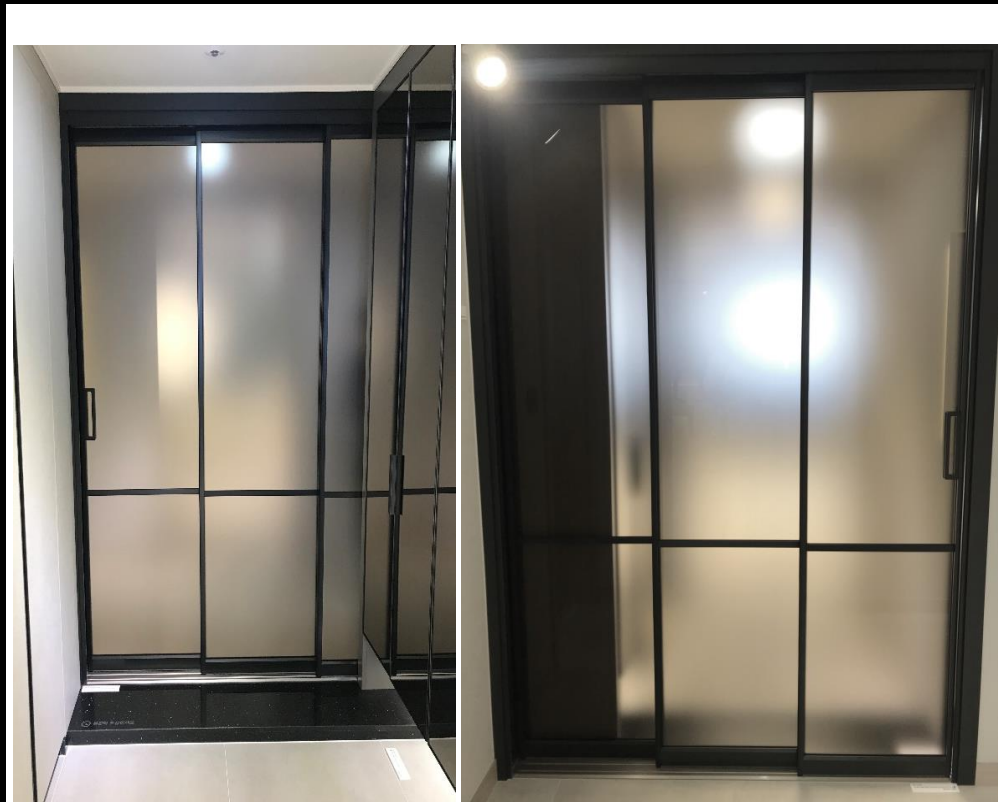

김해 대청천 경동리인부 분양승인 사진첩 84㎡A

NO.	1
위치	현관
품목	현관 방화문
제품명	방화문
마감	STEEL
SIZE	-
비고	-

NO.	2
위치	현관
품목	디지털 도어락
제품명	CDL-200P (코맥스)
마감	-
SIZE	W82 X H387 X D38
비고	-

김해 대청천 경동리인뷰 분양승인 사진첩 84㎡A

NO.	3
위치	현관
품목	도어폰
제품명	DRC-4Q (코맥스)
마감	-
SIZE	W110 X H131 X D13.5
비고	-

NO.	4
위치	현관
품목	전경
제품명	현관전경
마감	각 재료별
SIZE	-
비고	-

김해 대청천 경동리인부 분양승인 사진첩 84㎡A

3연동 중문  
현관 3연동 슬라이딩 중문이 무상으로 제공됩니다.  
LEEIN:VIEW

NO.	5
위치	현관
품목	중문
제품명	3연동
마감	AL+유리
SIZE	-
비고	-

NO.	6
위치	현관
품목	POP
제품명	현관 POP
마감	-
SIZE	-
비고	-